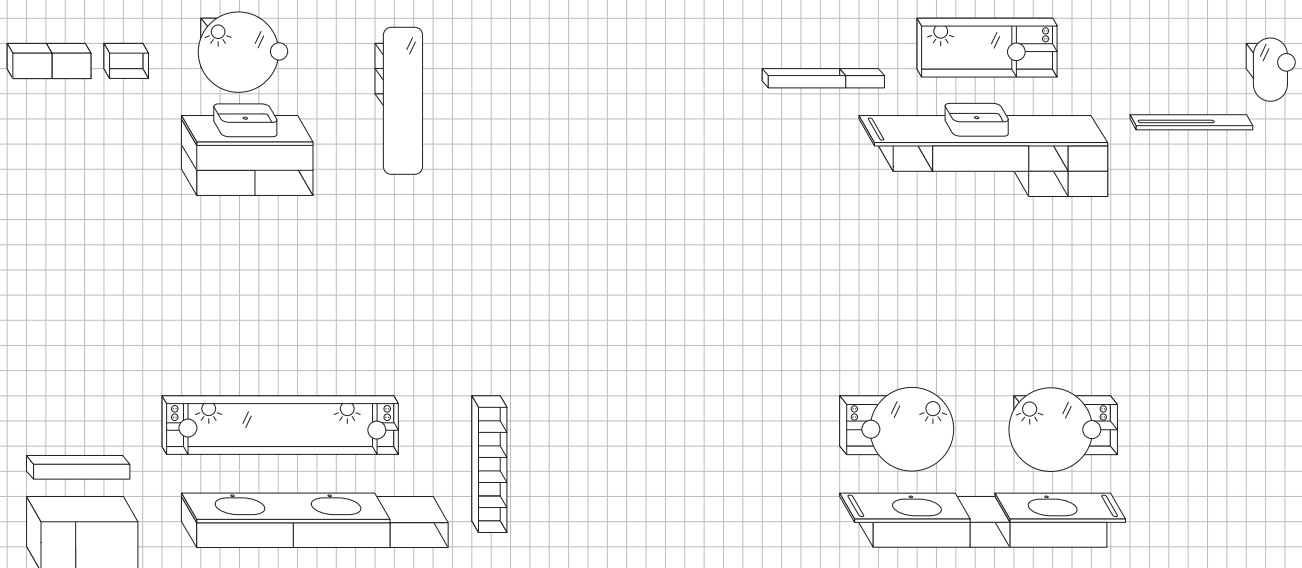

Voorbeeldopstellingen met elementen uit de modulaire InGrid collectie. Alle elementen passen in het raster van InGrid H 26 x 20 cm.
Compositions à partir de la gamme d'éléments modulables InGrid. Positionnement et alignement des modules dans la grille InGrid H 26 x 20 cm.