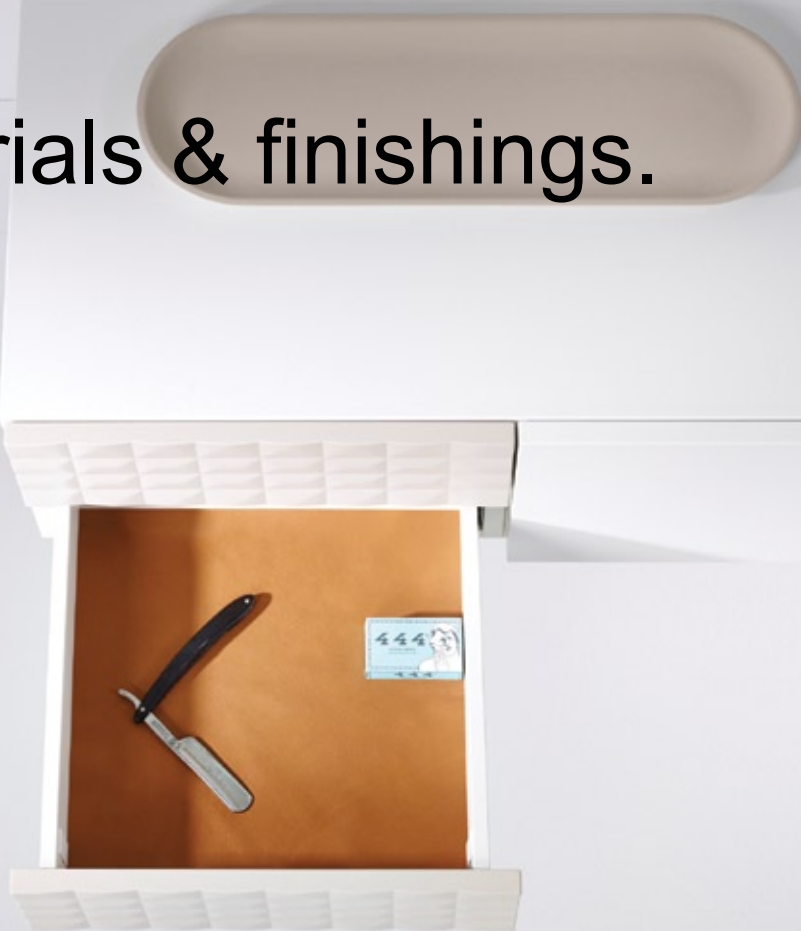

Schaal powdercoating *Plateau powdercoating*

H 1,8 cm
18 x 36 cm - 18 x 54 cm
ø 16 cm - ø 32 cm

>

>

Materials & finishings.

Kasten met fronten in poederlak, vlak of met InGrid-patroon. Optionele lederen inlegmat. Schaal in poederlak.