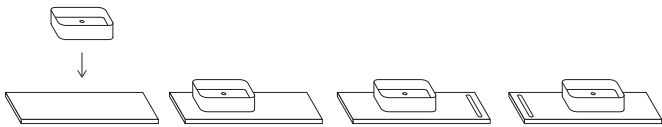

Table avec vasque intégrée Solide surface massive

Waskom | Vasque 50 x 35 x 13 cm

Symmetrisch of asymmetrische waskom / Handdoekdrager (links of rechts)

Symétrie ou asymétrie de la vasque / Porte-essuie (gauche ou droite)

H 3,8 cm

D 55,5 cm

L 80 - 90 - 100 - 120 - 140 - 160 - 180 - 200 - 240 cm

L 160 - 180 - 200 - 240 cm

Opbouw waskom Porselein

Vasque indépendante Porcelaine

Waskom | Vasque 60,5 x 38,5 x 12,5 cm

In opbouw op een poederlak tablet | *Montée sur une table en powdercoating*

Symmetrisch of asymmetrische waskom / Handdoekdrager (links of rechts)

Symétrie ou asymétrie de la vasque / Porte-essuie (gauche ou droite)

H 3,8 cm

D 55,5 cm

L 80 - 90 - 100 - 120 - 140 - 160 - 180 - 200 - 240 cm

L 160 - 180 - 200 - 240 cm

Onderbouwkast Met uitsparing voor sifon

Meuble sous vasque Avec découpe pour siphon

H 26 - 52 cm

D 53 cm

L 60 - 70 - 80 - 90 - 100 - 120 cm L 1 x 120 / 2 x 60 - 70 - 80 - 90 - 100 cm