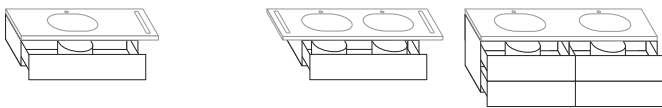

H 3,8 cm

D 55,5 cm

L 80 - 90 - 100 - 120 - 140 - 160 - 180 - 200 - 240 cm

L 160 - 180 - 200 - 240 cm

Opbouw waskom Porselein

Vasque indépendante Porcelaine

Waskom | Vasque 60,5 x 38,5 x 12,5 cm

In opbouw op een poederlak tablet | *Montée sur une table en powdercoating*

Symmetrisch of asymmetrische waskom / Handdoekdrager (links of rechts)

Symétrie ou asymétrie de la vasque / Porte-essuie (gauche ou droite)

H 3,8 cm

D 55,5 cm

L 80 - 90 - 100 - 120 - 140 - 160 - 180 - 200 - 240 cm

L 160 - 180 - 200 - 240 cm

Onderbouwkast Met uitsparing voor sifon

Meuble sous vasque Avec découpe pour siphon

H 26 - 52 cm

D 53 cm

L 60 - 70 - 80 - 90 - 100 - 120 cm L 1 x 120 / 2 x 60 - 70 - 80 - 90 - 100 cm

Miroir grossissant, prises, interrupteur dimmable (gauche ou droite) - En option

H 52 cm

D 16 cm

L 60 - 70 - 80 - 90 - 100 - 120 - 140 - 160 - 180 - 200 - 240 / L 80 - 90 - 100 - 120 cm

L 140 - 160 - 180 - 200 - 240 cm